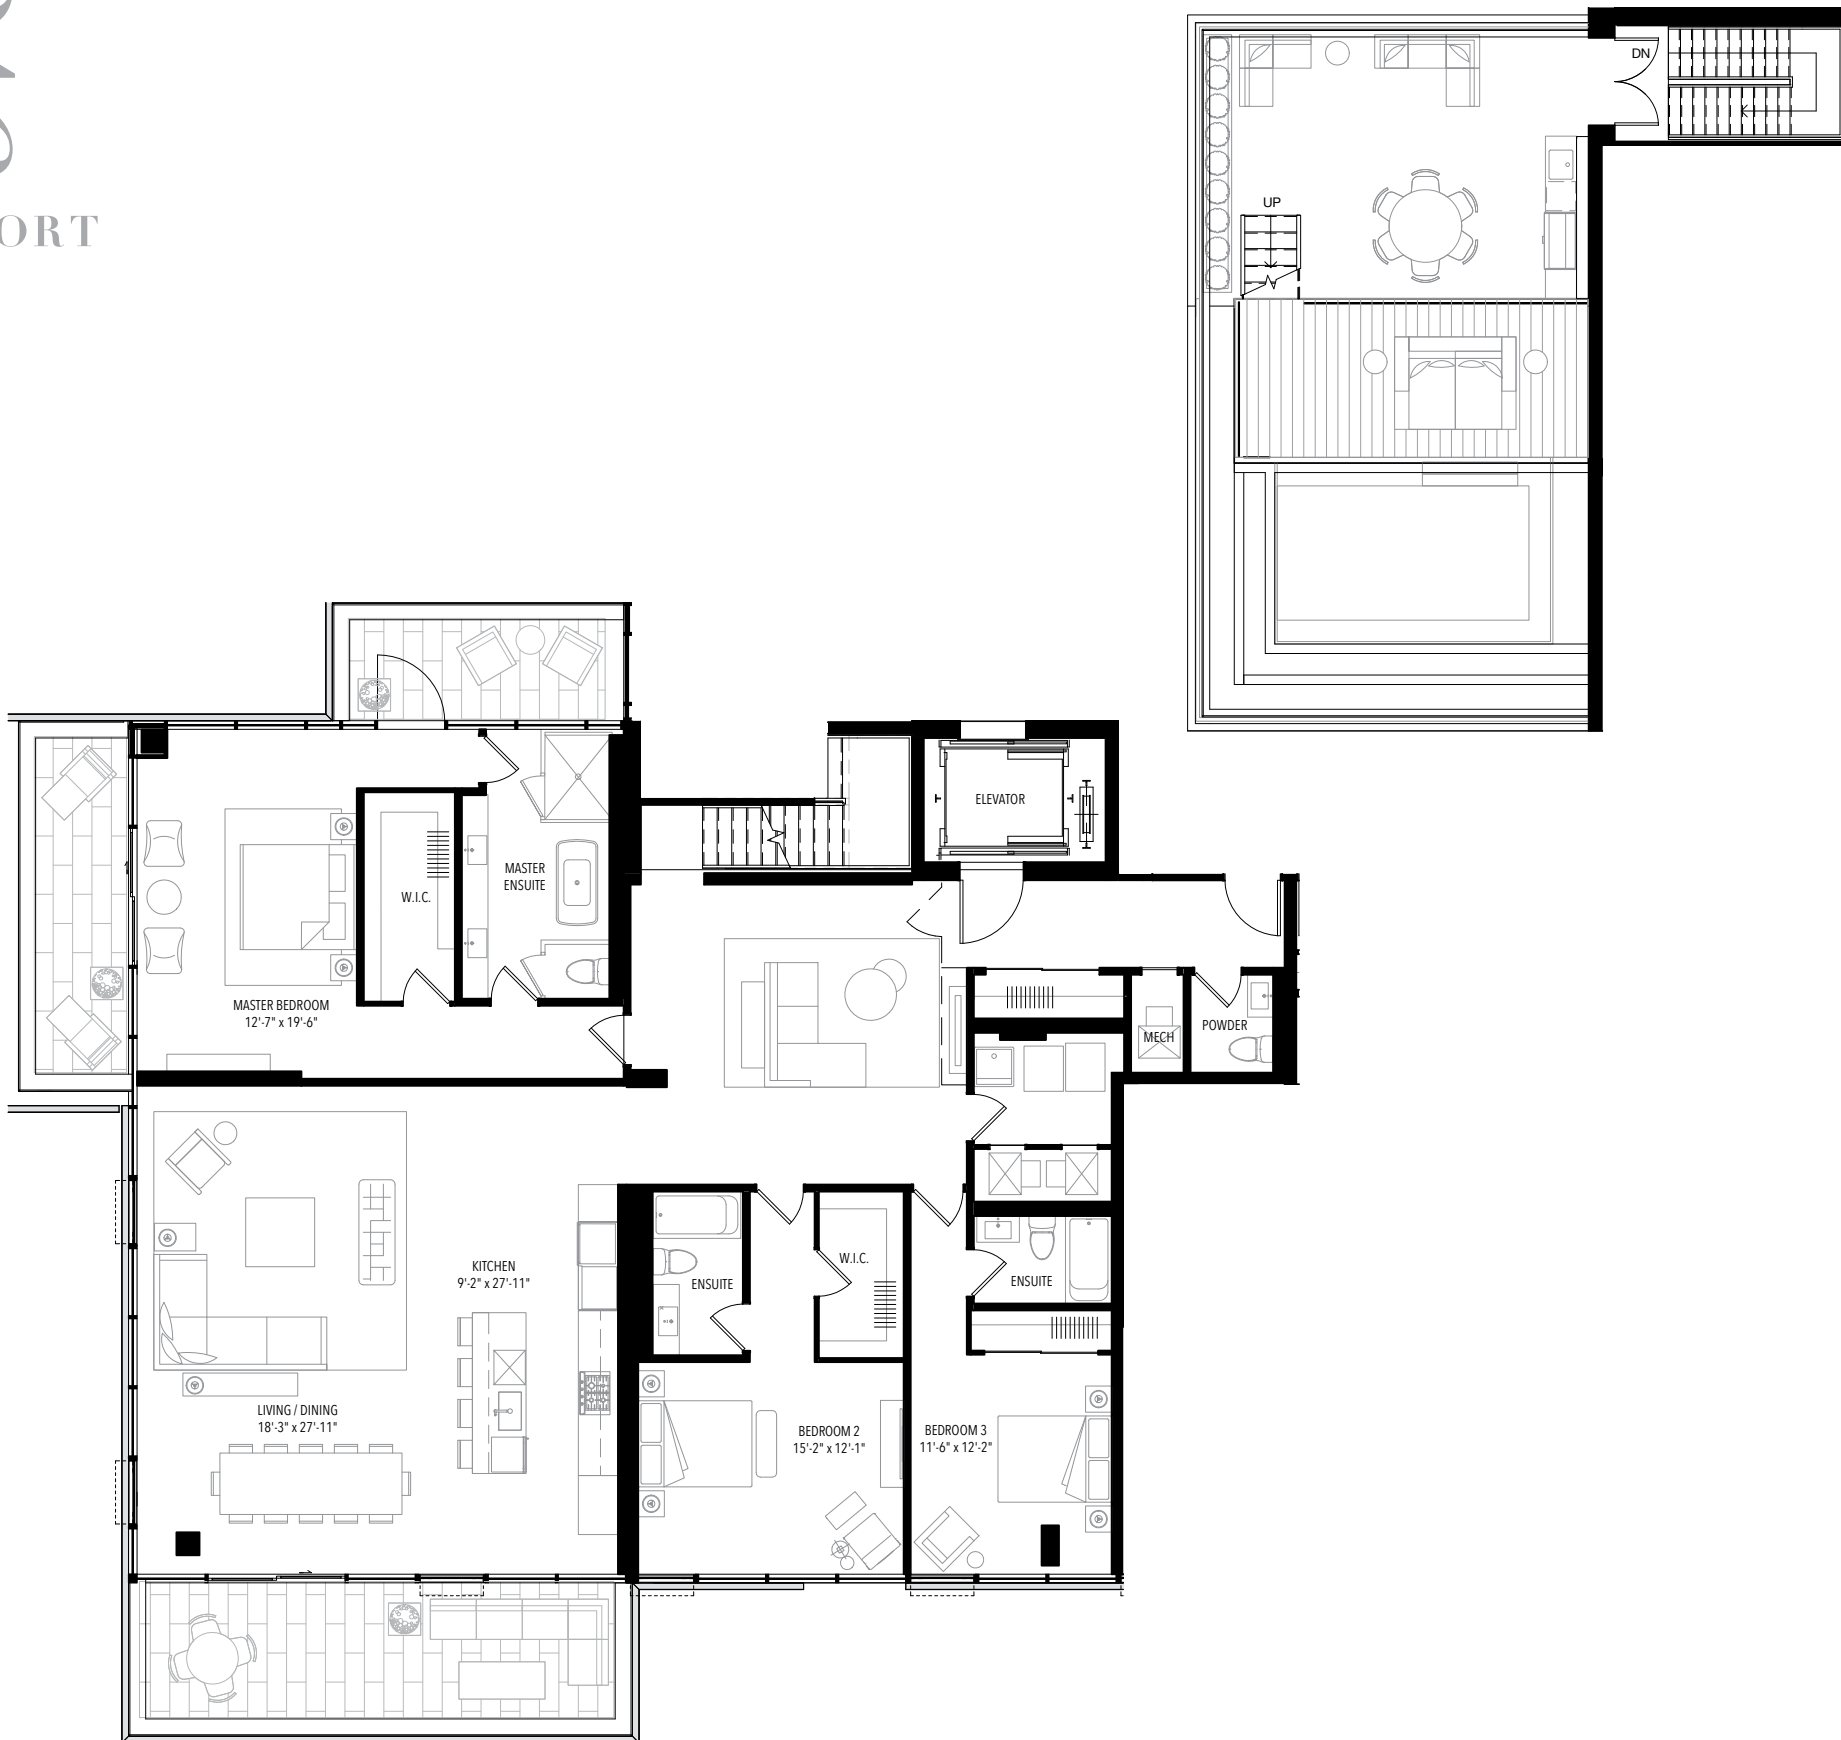

316

DAVENPORT

9/01

3 BEDROOM

INTERIOR 2,755 SQFT

EXTERIOR 3142 SQFT

FLOOR 9