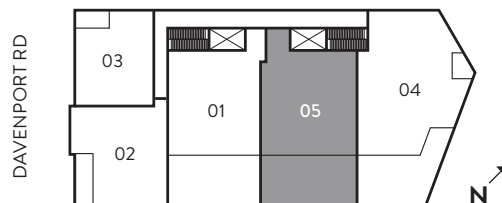

2/05

2 BEDROOM + DEN

INTERIOR 1,508 SQ FT
EXTERIOR 665 SQ FT

FLOOR 2

- ① MIELE FRIDGE
- ② MIELE WALL OVEN
- ③ MIELE GAS COOKTOP
- ④ MIELE HOOD FAN
- ⑤ MIELE DISHWASHER
- ⑥ MIELE MICROWAVE
- ⑦ MIELE WINE FRIDGE
- ⑧ LG WASHER
- ⑨ LG DRYER