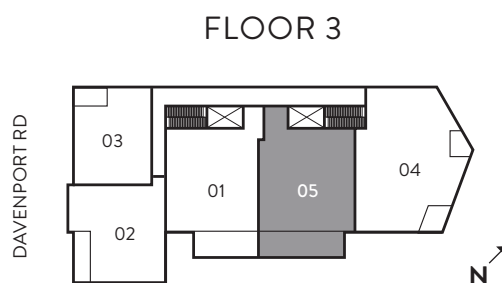

3/05

DAVENPORT

3/05

2 BEDROOM + DEN

INTERIOR 1,508 SQ FT
 EXTERIOR 285 SQ FT

- ① MIELE FRIDGE
- ② MIELE WALL OVEN
- ③ MIELE GAS COOKTOP
- ④ MIELE HOOD FAN
- ⑤ MIELE DISHWASHER
- ⑥ MIELE MICROWAVE
- ⑦ MIELE WINE FRIDGE
- ⑧ LG WASHER
- ⑨ LG DRYER