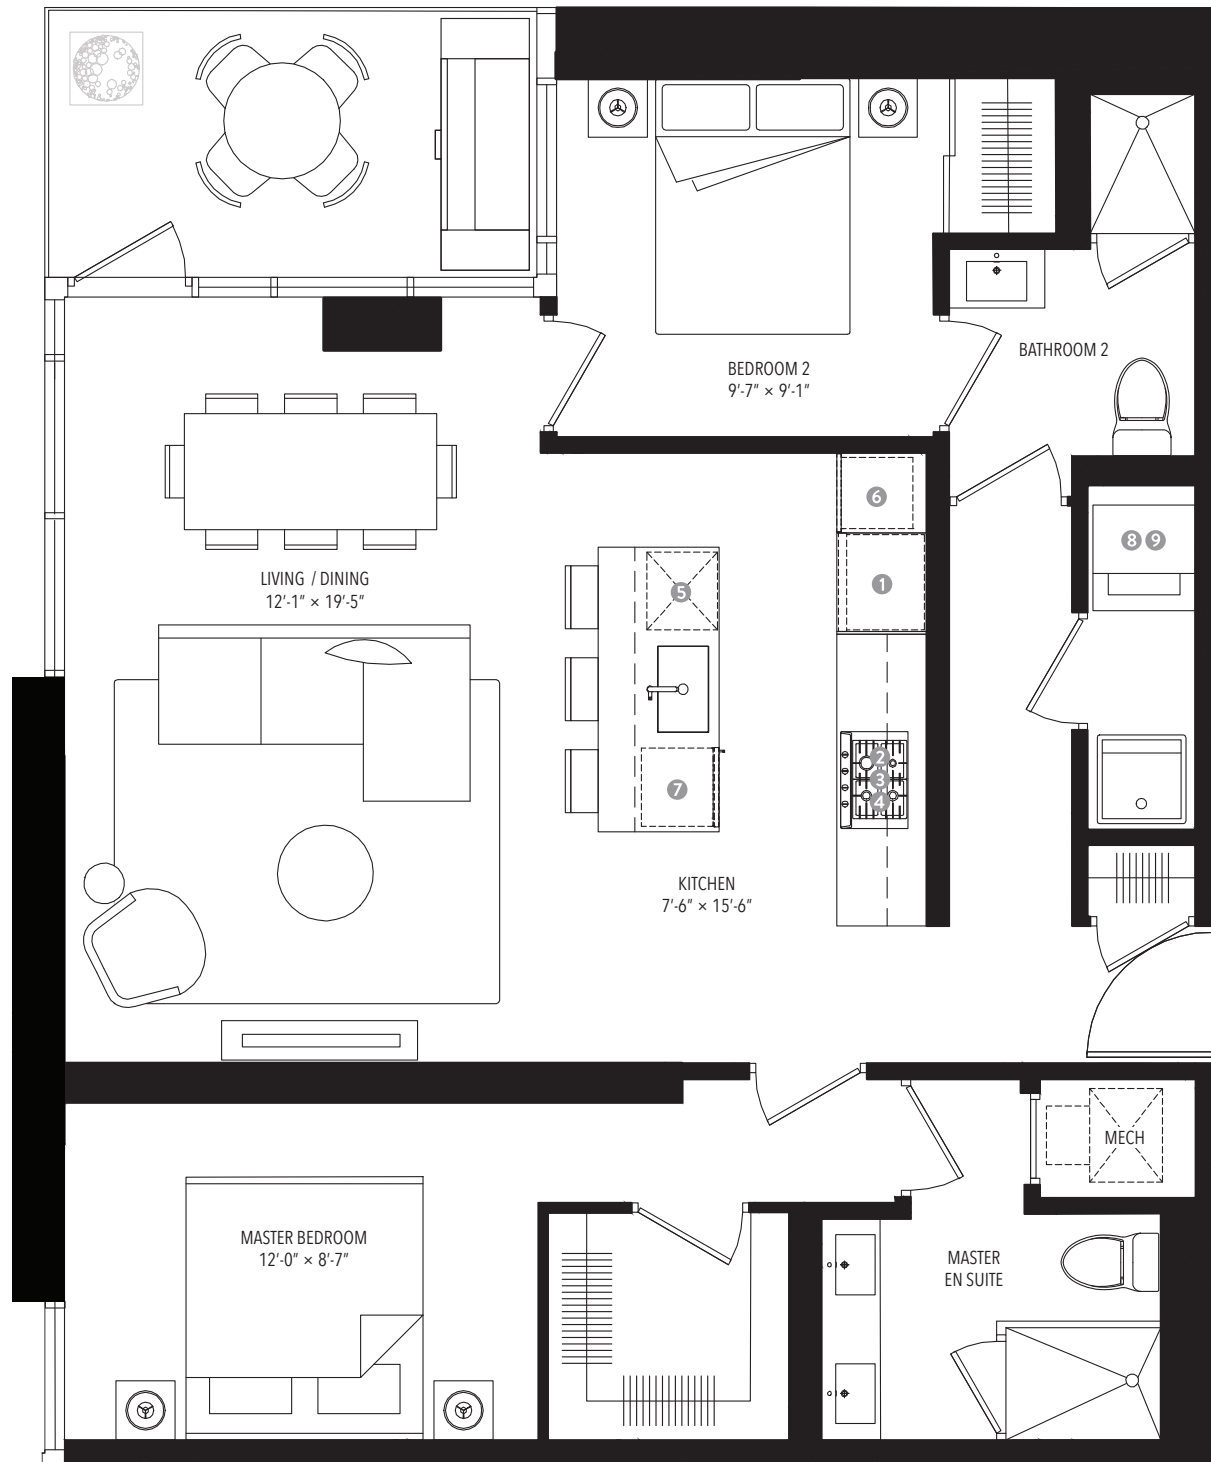

DAVENPORT

4/03

2 BEDROOM

INTERIOR 1,019 SQ FT
 EXTERIOR 85 SQ FT

FLOOR 4

- ① MIELE FRIDGE
- ② MIELE WALL OVEN
- ③ MIELE GAS COOKTOP
- ④ MIELE HOOD FAN
- ⑤ MIELE DISHWASHER
- ⑥ MIELE MICROWAVE
- ⑦ MIELE WINE FRIDGE
- ⑧ LG WASHER
- ⑨ LG DRYER