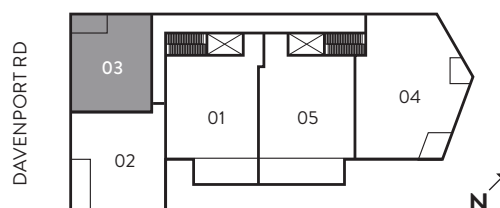

DAVENPORT

4/03

2 BEDROOM

INTERIOR 1,019 SQ FT
 EXTERIOR 85 SQ FT

FLOOR 4

- ① MIELE FRIDGE
- ② MIELE WALL OVEN
- ③ MIELE GAS COOKTOP
- ④ MIELE HOOD FAN
- ⑤ MIELE DISHWASHER
- ⑥ MIELE MICROWAVE
- ⑦ MIELE WINE FRIDGE
- ⑧ LG WASHER
- ⑨ LG DRYER