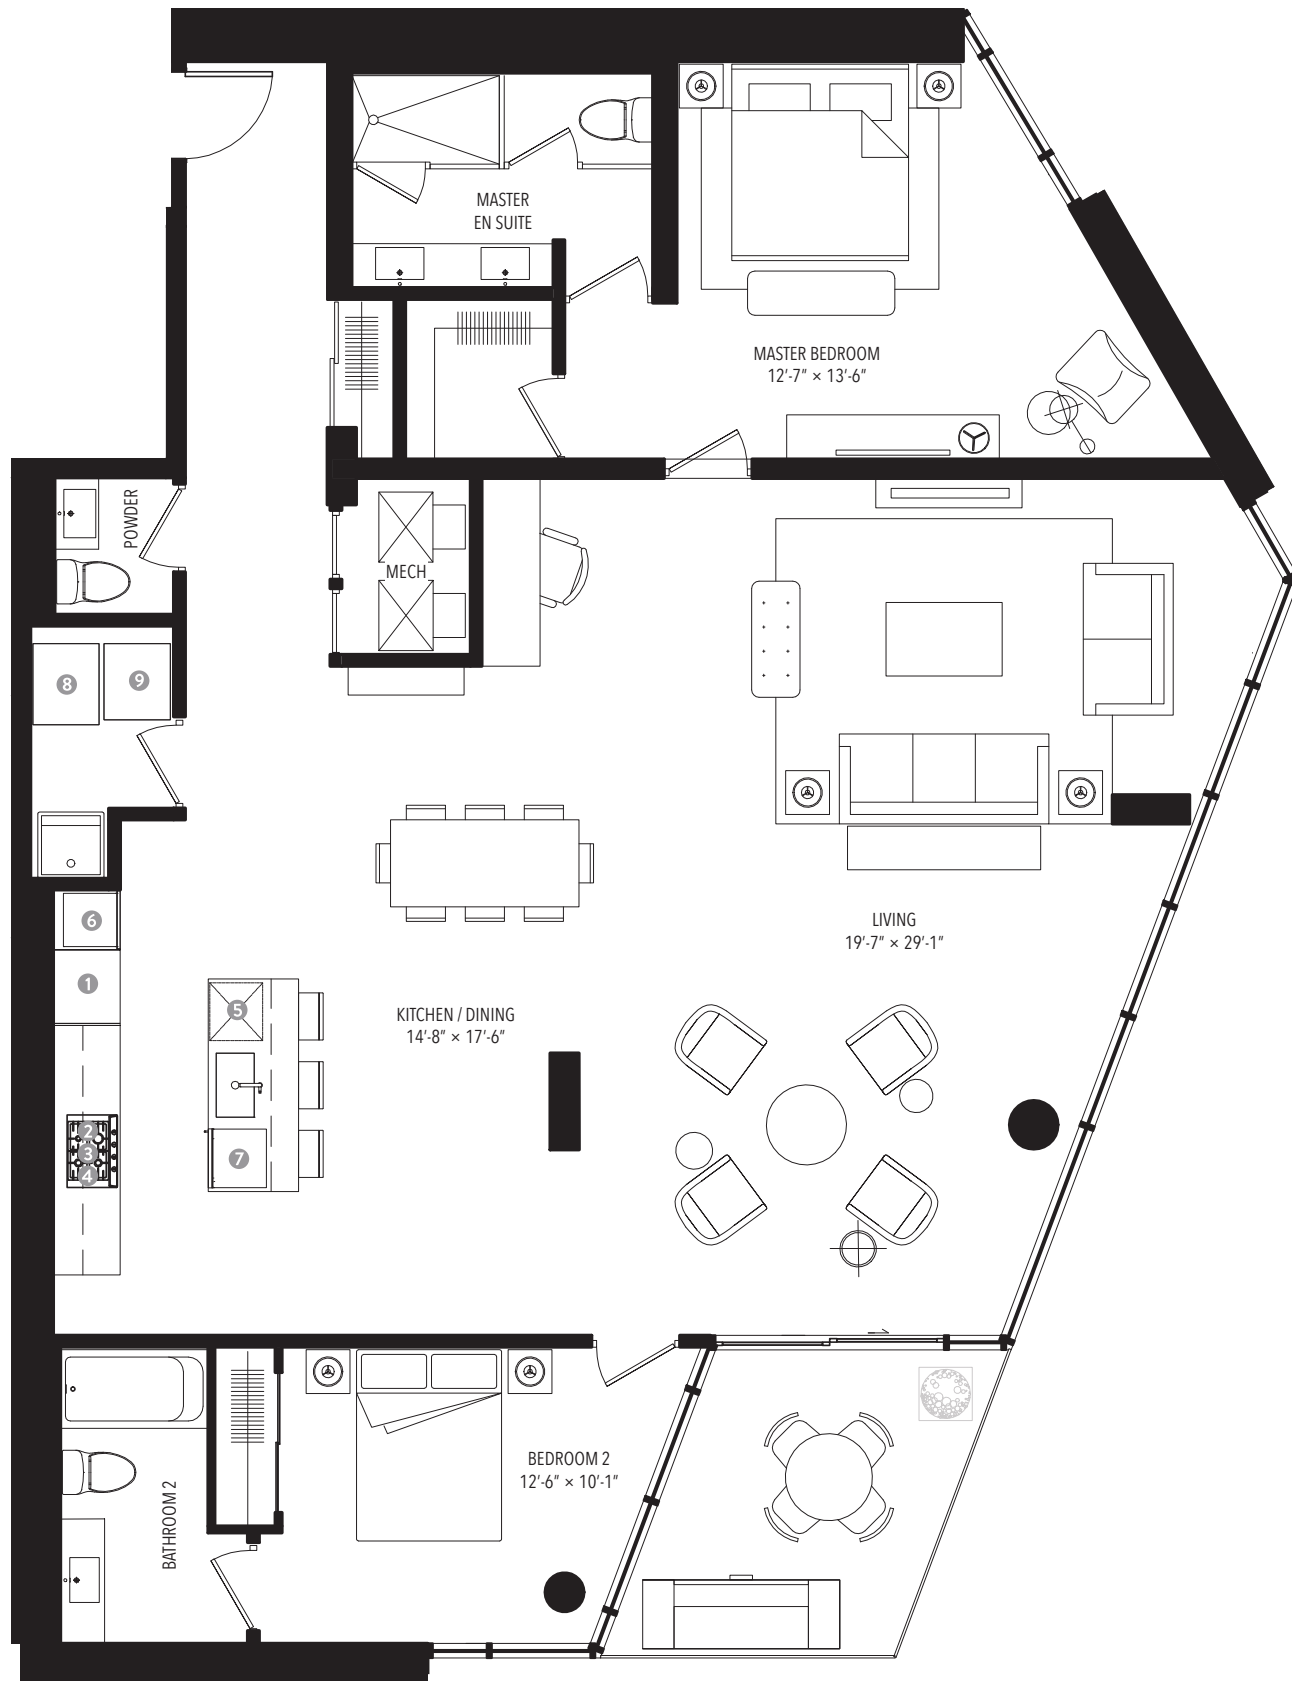

# 316

## DAVENPORT

# 4/04

## 2 BEDROOM + DEN

INTERIOR 1,913 SQ FT  
 EXTERIOR 105 SQ FT

FLOOR 4

- ① MIELE FRIDGE
- ② MIELE WALL OVEN
- ③ MIELE GAS COOKTOP
- ④ MIELE HOOD FAN
- ⑤ MIELE DISHWASHER
- ⑥ MIELE MICROWAVE
- ⑦ MIELE WINE FRIDGE
- ⑧ LG WASHER
- ⑨ LG DRYER