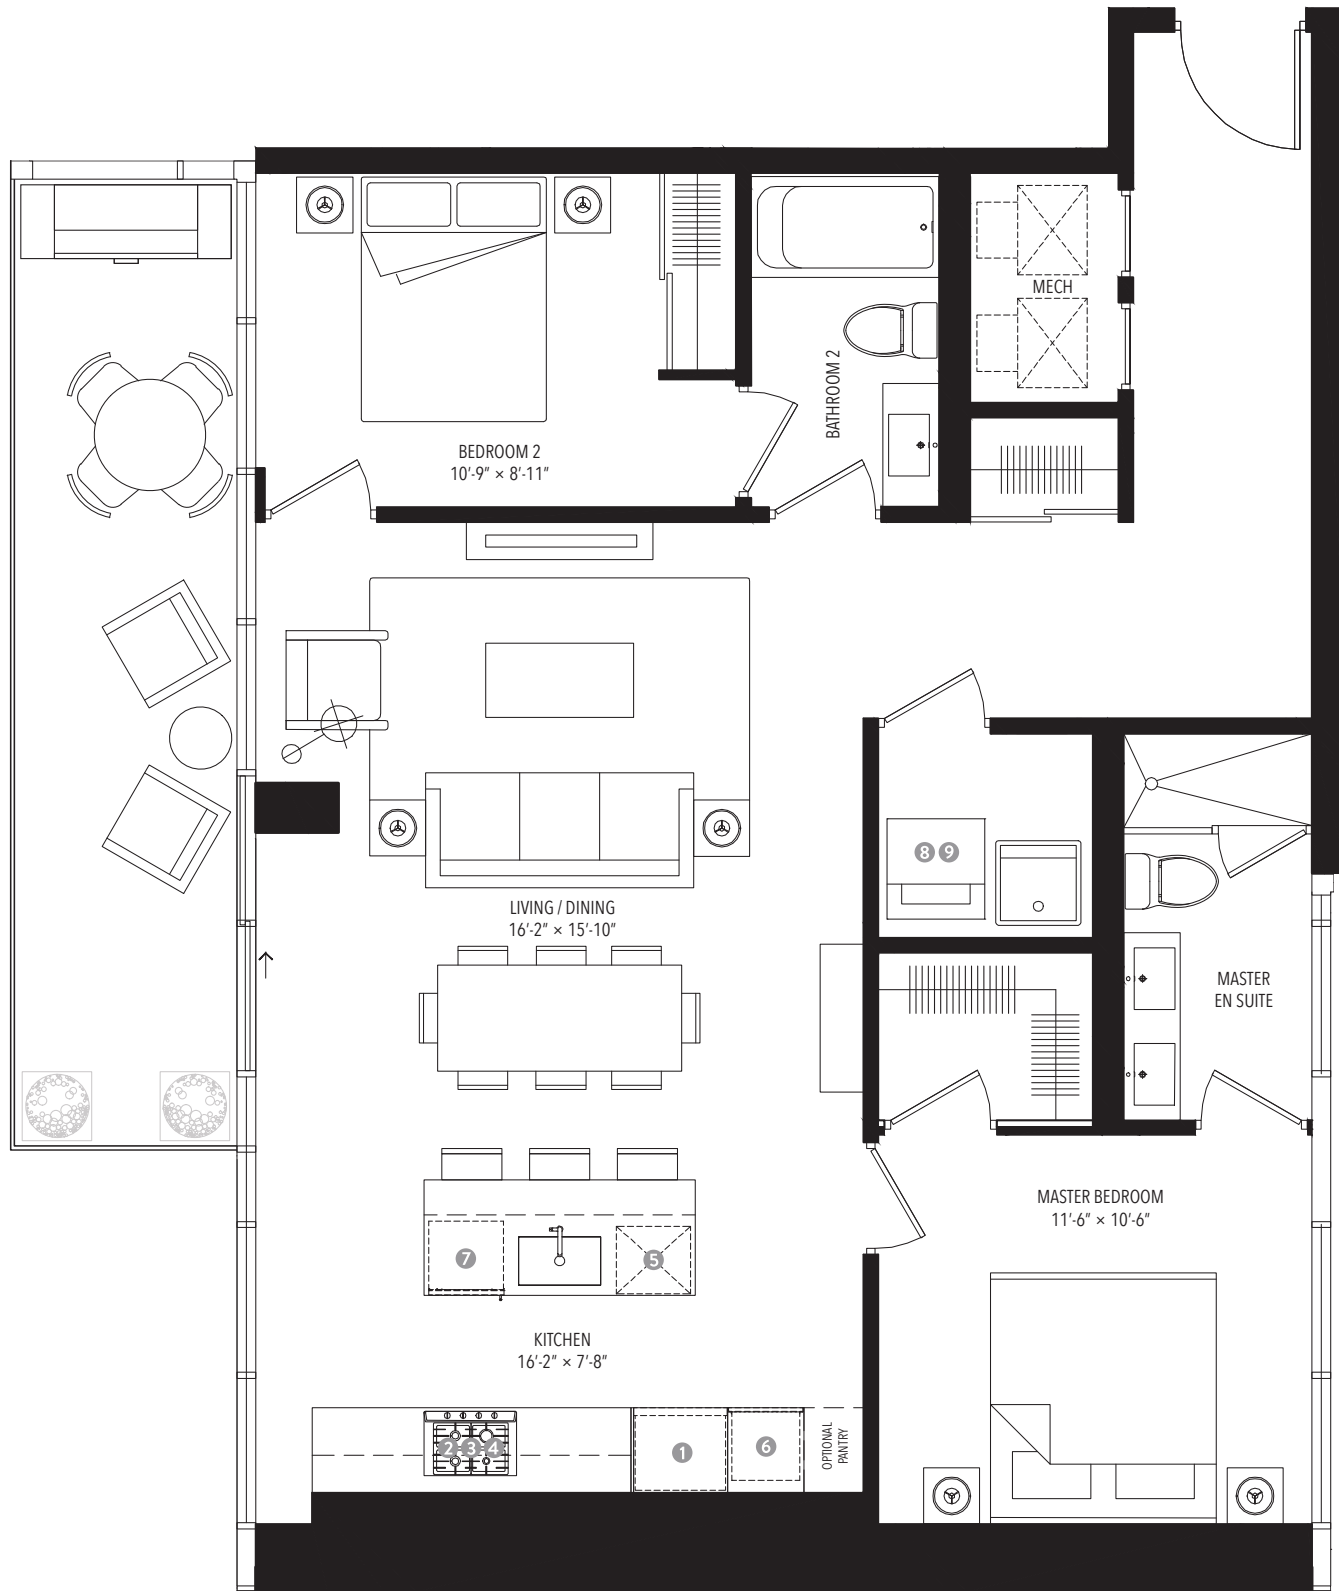

DAVENPORT

5/02

2 BEDROOM

INTERIOR 1,128 SQ FT
 EXTERIOR 155 SQ FT

FLOOR 5

- ① MIELE FRIDGE
- ② MIELE WALL OVEN
- ③ MIELE GAS COOKTOP
- ④ MIELE HOOD FAN
- ⑤ MIELE DISHWASHER
- ⑥ MIELE MICROWAVE
- ⑦ MIELE WINE FRIDGE
- ⑧ LG WASHER
- ⑨ LG DRYER