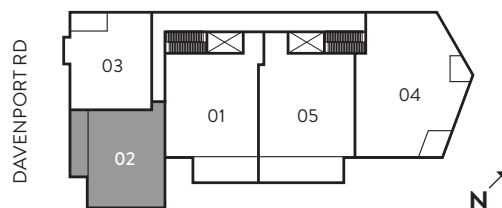

DAVENPORT

5/02

2 BEDROOM

INTERIOR 1,128 SQ FT
 EXTERIOR 155 SQ FT

FLOOR 5

- ① MIELE FRIDGE
- ② MIELE WALL OVEN
- ③ MIELE GAS COOKTOP
- ④ MIELE HOOD FAN
- ⑤ MIELE DISHWASHER
- ⑥ MIELE MICROWAVE
- ⑦ MIELE WINE FRIDGE
- ⑧ LG WASHER
- ⑨ LG DRYER