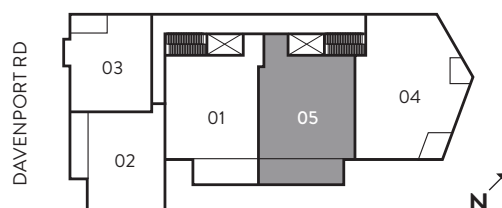

DAVENPORT

5/05

2 BEDROOM + DEN

INTERIOR 1,507 SQ FT
 EXTERIOR 296 SQ FT

FLOOR 5

- ① MIELE FRIDGE
- ② MIELE WALL OVEN
- ③ MIELE GAS COOKTOP
- ④ MIELE HOOD FAN
- ⑤ MIELE DISHWASHER
- ⑥ MIELE MICROWAVE
- ⑦ MIELE WINE FRIDGE
- ⑧ LG WASHER
- ⑨ LG DRYER